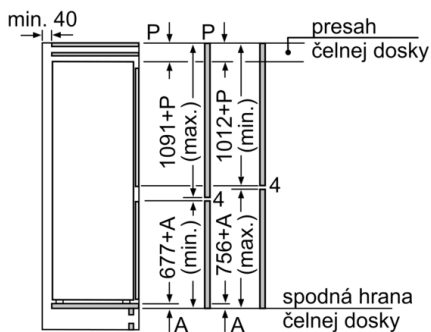

Uvedené rozmery dvierok nábytku platia pre poldrážku dvierok 4 mm.

rozmery v mm