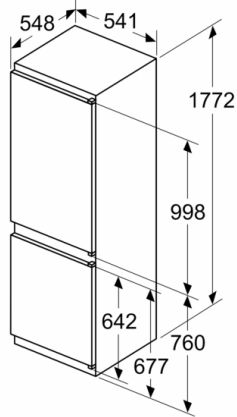

Serie | 2, Zabudovateľná chladnička s mrazničkou dole, 177.2 x 54.1 cm, sliding hinge KIV86NSF0

rozmery v mm