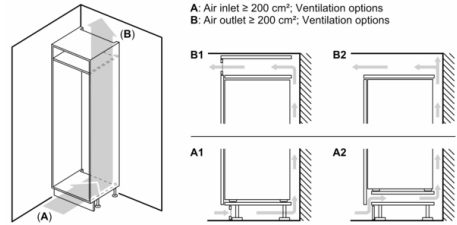

Uvedené rozmery dvierok nábytku platia pre poldrážku dvierok 4 mm.

rozmery v mm