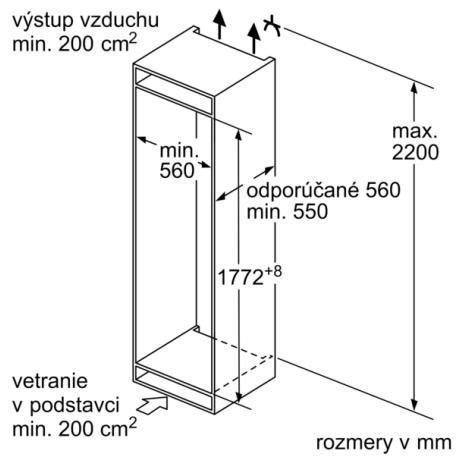

výstup vzduchu
min. 200 cm²

rozmery v mm